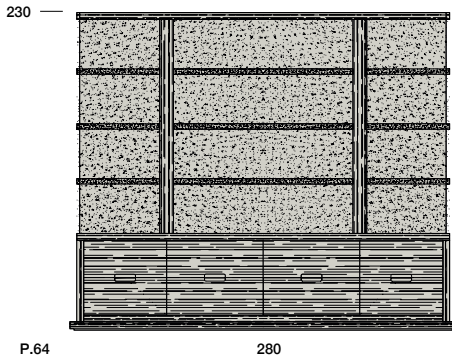

GRAND MASTER

GRAND MASTER TABLE

P.100
Possibilità di produzione su misura.
Possibility of custom-made production.

GRAND MASTER

P.64 280

LED Kit

Possibilità di produzione su misura. Preventivo su richiesta.
Possibility of custom-made production. Quotation on request.