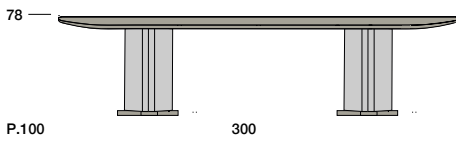

GRAND MASTER

GRAND MASTER TABLE

P.100
Possibilità di produzione su misura.
Possibility of custom-made production.

GRAND MASTER

P.64 280

LED Kit

Possibilità di produzione su misura. Preventivo su richiesta.
Possibility of custom-made production. Quotation on request.

GRAND MASTER CUPBOARD

P.64 280

Possibilità di produzione su misura. Preventivo su richiesta.
Possibility of custom-made production. Quotation on request.

Legenda

1 - Legno massiccio
- Solid wood

1

2 - Cinghie elastiche
- Elastic Belts